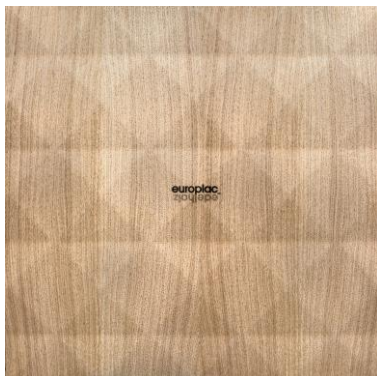

Formenhybrid varianty:

Pyramída