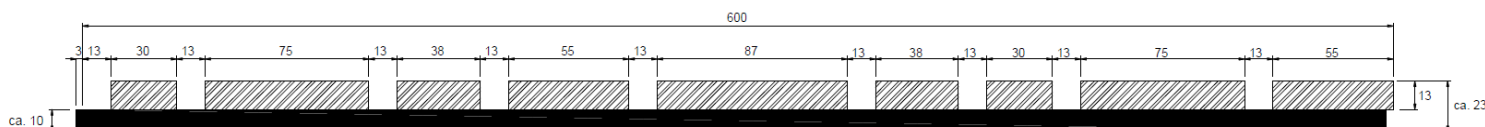

Konštrukcia a opis výrobku:

- Akustická tkanina: cca 10 mm v čiernej alebo sivej farbe (na požiadanie ťažko zápalná B-s1,d0) - na vyžiadanie je možné aj iné farebné vyhotovenie
- Lamely: 12mm MDF doska (hnedé alebo čierne) + dyha, spravidla 0,6 mm
hrany sú mierne zrazené
- Šírka lamiel: variabilná podľa želania zákazníka
- Dyha: dub dymený, americký orech, európsky dub, jedľa, jaseň, javor - vyše 140 druhov drevín možných na vyžiadanie
- Povrchy: tvrdý vosk, konečná úprava - matný lak odolný voči UV žiareniu, surové neošetrené, digitálna potlač
- Štruktúry: vrúbkované, abrasívne kartáčovanie, hobľovaná vlna atď.
- Celková hrúbka: cca 23 mm (približne 22 mm bez dyhy)
- Formát prvku: 3000 x 600 mm, 2780 x 600 mm, 2400 x 600 mm – iné formáty na vyžiadanie