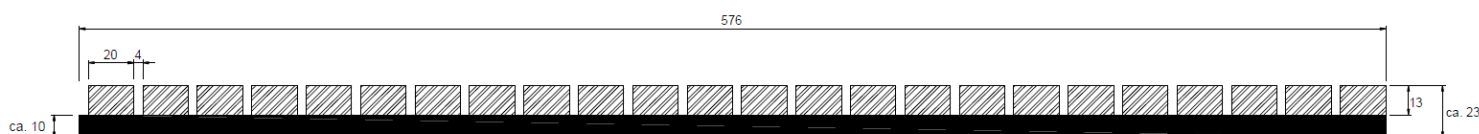

Konštrukcia a opis výrobku:

- Akustická tkanina: cca 10 mm v čiernej alebo sivej farbe (na požiadanie ťažko zápalná B-s1,d0) - na vyžiadanie je možné aj iné farebné vyhotovenie
- Lamely: 12mm MDF doska (hnedé alebo čierne) + dyha, zvyčajne 0,6 mm
- Šírka lamiel : 20 mm / rozostup 4 mm - iné rozmery možné na vyžiadanie
- Dyha: dub dymový, americký orech, európsky dub, jedľa, jaseň, javor - vyše 140 druhov dreva možných na vyžiadanie
- Povrchy: tvrdý vosk, surové neošetrené, digitálna potlač
- Možné textúry: vrúbkované, abrasívne kartáčovanie, hobľovaná vlna atď.
- Celková hrúbka: približne 23 mm (približne 22 mm bez dyhy)
- Formát prvku: 3000 x 576 mm, 2780 x 576 mm, 2400 x 576 mm – iné formáty na vyžiadanie