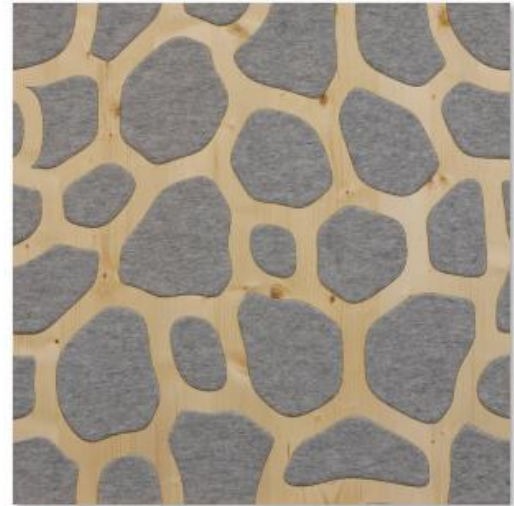

DOLLYWOOD vlna a drevo

jedinečná kombinácia materiálov z vlny a dreva

DOLLYWOOD vhodný na obloženie stien a stropov. Sendvičová konštrukcia sa skladá z MDF dosiek bez obsahu formaldehydu, stredná časť je z lisovanej a zvuk absorbujúcej ovčej vlny a viditeľnú povrchovú vrstvu tvorí prírodná dyha. Na želanie je možné laserovou technológiou vytvoriť vzory, nápisy alebo grafické symboly.

DOLLYWOOD od europiac prináša spojenie dvoch materiálov, ktoré sú na rovnakej úrovni z hľadiska prirodzenosti a udržateľnosti.

Montáž

Rúno:	zvuk absorbujúca ovčia vlna
Nosný materiál:	MDF doska
Dyha:	možných je vyše 140 druhov dreva
Povrchy:	dyha prírodná obrúsená
Formáty:	900x900 mm a 1800x900 mm