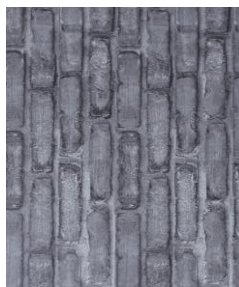

## INDEWO® RUSTICA – reálna jedinečnosť

- Povrch:** Krycie dýhy, ktoré zodpovedajú povrchu INDEWO®, sa tlačia pomocou špeciálnej digitálnej tlačiarenskej techniky. Pociťujete tak teplo a štruktúru dreva. Vidíte, čo príroda ponúka, zdokonalené technikou INDEWO®. Haptiku ponúkame podľa vášho želania, ľahké alebo silné kartáčovanie, vrúbkovanie alebo ošetrovanie podľa vašich predstáv.
- INDEWO® tehlová stena a betónový múr - digitálna tlač sa tu tlačí priamo na dosku povrch je hladký.
- INDEWO® INDIVIDUELL dosky môžeme potlačiť logom vašej spoločnosti. Realizujeme vaše nápady
- Nosná doska:** drevotrieska, laťovka, preglejka, MDF, Smreková 3-vrstvá doska...
- Lepenie:** lepidlo bez formaldehydu
- Farby:** Farba je bezpečná pre potraviny, odolná voči slinám, teplotne stabilná do 100 stupňov a je schválená BG.
- Formáty:** štandardné formáty sú 2500x1250 mm alebo 2800x2050 mm, alebo podľa nosiča na dopyt. Max. dĺžka je 3050 mm, min. šírka je 914 mm a max. šírka je 2500 mm.
- Hrúbky:** hrúbka štandardnej dosky je možná do 50 mm.
- Použitie:** Vybavenie obchodov, výstava veľtrhov, výroba nábytku
- Výhody:** Jednotný a individuálny vzhľad v kombinácii s prirodzenosťou a teplom dreva. Motívy je možné opakovať aj v budúcnosti! Dosku možno použiť s povrchom INDEWO alebo s lakom.
- Dodatok:** Vezmite prosím na vedomie, že materiál drevo je prírodný produkt. Nezrovnalosti vo farbe a štruktúre sú jeho prirodzeným javom a zvyčajne sa aj vyžadujú. Vzory a zobrazenia týkajúce sa farby a štruktúry môžu byť iba sprievodné.

Dub staré drevo BURG béž.

Dub staré drevo BURG bronz.

Dub staré drevo BURG

Smrek staré drevo ALM béž

Smrek staré drevo ALM

Smrek staré drevo BURG tmavé

Smrek staré drevo ALM sonnenverbrannt

Smrek staré drevo HÜTTE

Smrek staré drevo HÜTTE béžový

Smrek staré drevo HÜTTE strieborno-šedý

Smrek staré drevo Riemen široké (FIAR)

Smrek Schalung biely (FISW)

Smrek staré drevo Riemen úzké FIRS

Vintage (VINT)

Shabby Chic (SHCH)