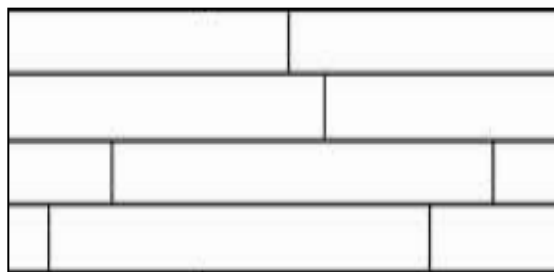

**Triedenie Natur**

prírodný charakter, zmiešaná textúra, hrče dovolené do Ø cca 30 mm

**Triedenie Select**

vybrané ušľachtilé drevá v jemnom triedení

**Podlaha pre vidiecky dom**

**Lodné dno**

Variant ako anglický vzor