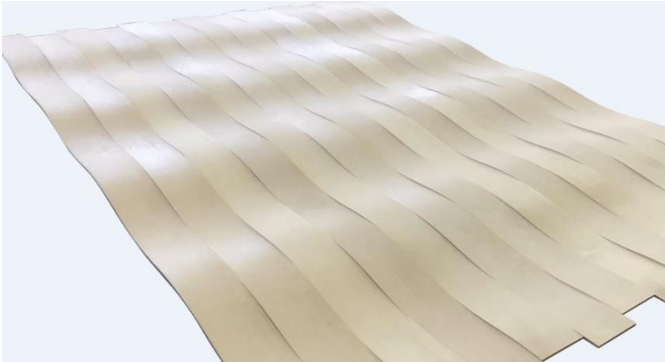

Vertrieb und Beratung:

Röhr GmbH . Narzissenstrasse 5 . D-88069 Tett nang
Tel / Fax: +49.7542.9366.0 / 9366.60
info@eurolac.com . www.eurolac.com

...das beste aus holz!