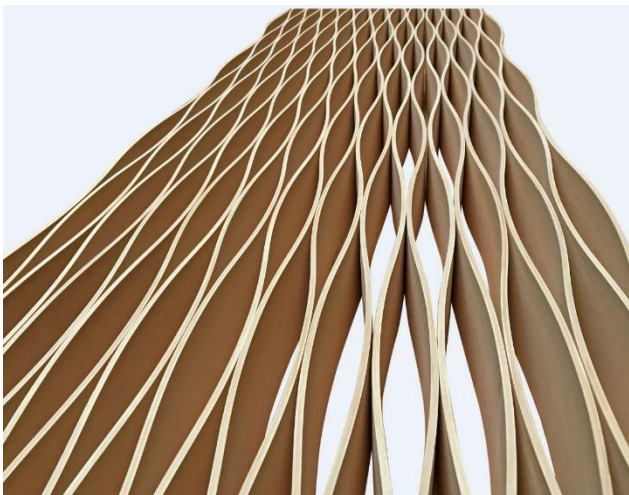

Vertrieb und Beratung:

Röhr GmbH . Narzissenstrasse 5 . D-88069 Tett nang
Tel / Fax: +49.7542.9366.0 / 9366.60
info@eurolac.com . www.eurolac.com

...das beste aus holz!